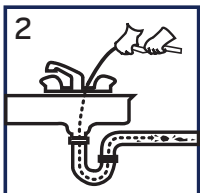

Material de Fabricación

- ✓ Cable Acero
- ✓ Manivela Aluminio y plástico

Características

- ✓ Cable 6.3 mm de diámetro x 3 mts de largo

Instrucciones

1 Afloje el tornillo de ajuste manual de la manivela suministrada. Pase el alambre por la manivela. Introduzca el alambre en la tubería hasta llegar a la obstrucción.

2 Apriete el tornillo de ajuste de la manivela, gire en el sentido de las manecillas del reloj hasta que se destape la tubería. Remueva lentamente y enjuague la tubería hasta llegar a la obstrucción.

FTC-323 Rev. B