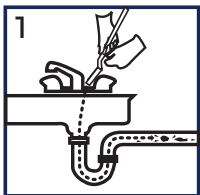

Destapacaños Barreno con Manivela

PD-202

- ✓ Para destapar lavabos, fregaderos y regaderas
- ✓ Alcance de longitud hasta de 3 mts. de largo
- ✓ Durable y resistente
- ✓ Resorte flexible
- ✓ Fácil de usar gracias a su mecanismo sencillo mediante giros de manivela

Material de Fabricación

- ✓ Cable Acero
- ✓ Manivela Aluminio y plástico

Características

- ✓ Cable 6.3 mm de diámetro x 3 mts de largo

Instrucciones

1 Afloje el tornillo de ajuste manual de la manivela suministrada. Pase el alambre por la manivela. Introduzca el alambre en la tubería hasta llegar a la obstrucción.

2 Apriete el tornillo de ajuste de la manivela, gire en el sentido de las manecillas del reloj hasta que se destape la tubería. Remueva lentamente y enjuague la tubería hasta llegar a la obstrucción.

FTC-323 Rev. B