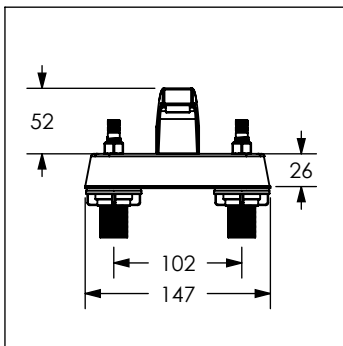

Mezcladora de 4" para lavabo sin manerales

No.	Código	Descripción
1	R208073	Distribuidor 46
2	R430004	Cubierta 46 acabado cromo
3	R222081	Empaque de nariz 45
4	R432198	Cuerpo 46 para mezcladora
5	R208011	Aro de hule 2-110
6	R476137	Tornillo para nariz 46
7	R208334	Tapa para base de cubierta 46
8	R280552	Kit de tuercas para fijación de mezcladora 4"
9	R470082	Cartucho 42 mm para mezcladoras de 4" y 8"
10	R208004	Aro de hule para cartucho 42
11	R208303	Rondana para cartuchos 42N y 42S

Cotas en milímetros

Cotas en milímetros