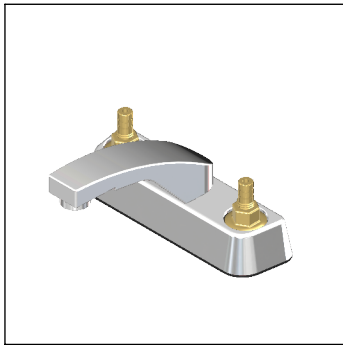

Mezcladora de 4" para lavabo sin manerales

No.	Código	Descripción
1	R208073	Distribuidor 46
2	R430004	Cubierta 46 acabado cromo
3	R222081	Empaque de nariz 45
4	R432198	Cuerpo 46 para mezcladora
5	R208011	Aro de hule 2-110
6	R476137	Tornillo para nariz 46
7	R208334	Tapa para base de cubierta 46
8	R280552	Kit de tuercas para fijación de mezcladora 4"
9	R470082	Cartucho 42 mm para mezcladoras de 4" y 8"
10	R208004	Aro de hule para cartucho 42
11	R208303	Rondana para cartuchos 42N y 42S