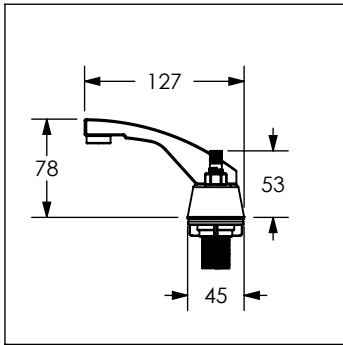

Mezcladora de 4" para lavabo sin manerales

No.	Código	Descripción
1	R208073	Distribuidor 46
2	R430004	Cubierta 46 acabado cromo
3	R222081	Empaque de nariz 45
4	R432198	Cuerpo 46 para mezcladora
5	R208011	Aro de hule 2-110
6	R476137	Tornillo para nariz 46
7	R208334	Tapa para base de cubierta 46
8	R280552	Kit de tuercas para fijación de mezcladora 4"
9	R470082	Cartucho 42 mm para mezcladoras de 4" y 8"
10	R208004	Aro de hule para cartucho 42
11	R208303	Rondana para cartuchos 42N y 42S

Cotas en milímetros

Cotas en milímetros