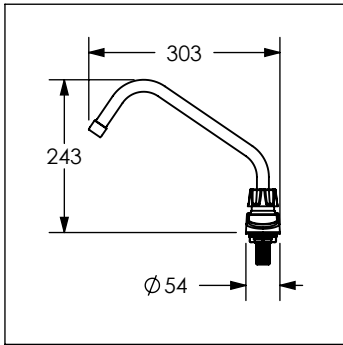

318QC

Mezcladora para cocina de 8" con manerales QUEEN®

No	Código	Descripción
1	R280147	Aireador perlator hembra acabado cromo 13.2 LPM
2	R470238	Nariz de mezcladora armada para figura 318
3	R428038	Contratuercas para cubierta 480
4	R208013	O 'ring 2-112
5	R470200	Esqueleto 318 maquinado
6	R208336	Tapa para base cubierta 480
7	R223179	Tornillo 10-32 x 35/64" cromado
8	R444046	Maneral QUEEN chico de zamac cromado
9	R470078	Cartucho 312 armado
10	R208305	Rondana para cartucho 312

Cotas en milímetros

Cotas en milímetros