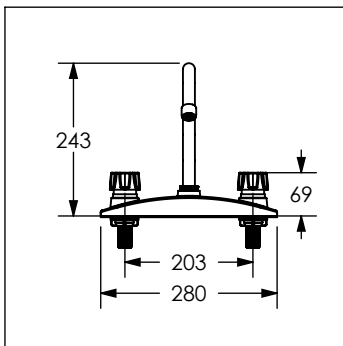

318QC

Mezcladora para cocina de 8" con manerales QUEEN®

No	Código	Descripción
1	R280147	Aireador perlator hembra acabado cromo 13.2 LPM
2	R470238	Nariz de mezcladora armada para figura 318
3	R428038	Contratuercas para cubierta 480
4	R208013	O 'ring 2-112
5	R470200	Esqueleto 318 maquinado
6	R208336	Tapa para base cubierta 480
7	R223179	Tornillo 10-32 x 35/64" cromado
8	R444046	Maneral QUEEN chico de zamac cromado
9	R470078	Cartucho 312 armado
10	R208305	Rondana para cartucho 312

Cotas en milímetros

Cotas en milímetros