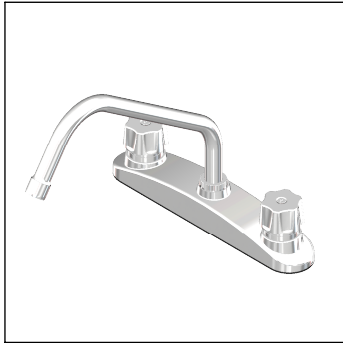

318QC

Mezcladora para cocina de 8" con manerales QUEEN®

No	Código	Descripción
1	R280147	Aireador perlator hembra acabado cromo 13.2 LPM
2	R470238	Nariz de mezcladora armada para figura 318
3	R428038	Contratuercas para cubierta 480
4	R208013	O 'ring 2-112
5	R470200	Esqueleto 318 maquinado
6	R208336	Tapa para base cubierta 480
7	R223179	Tornillo 10-32 x 35/64" cromado
8	R444046	Maneral QUEEN chico de zamac cromado
9	R470078	Cartucho 312 armado
10	R208305	Rondana para cartucho 312